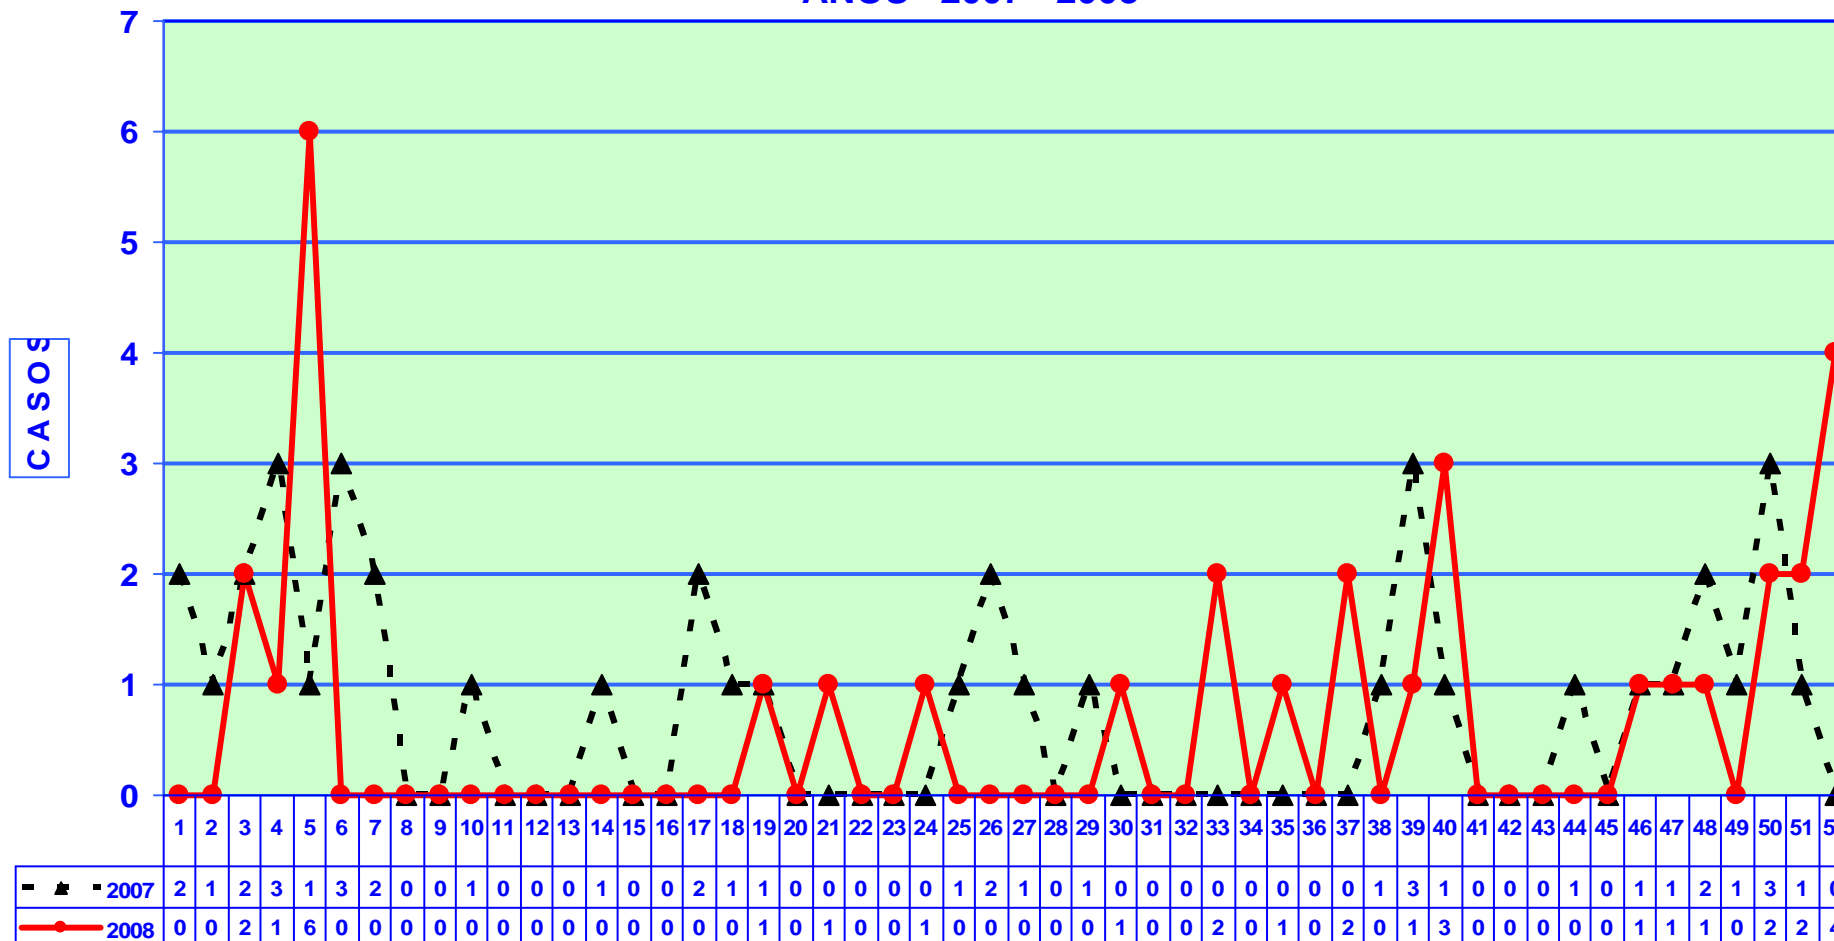

CASOS DE PALUDISMO
EL SALVADOR, SEMANAS 1 – 52
AÑOS 2007 - 2008

SEMANAS

TOTAL AÑO 2007 = 40
TOTAL AÑO 2008 = 33

FUENTE: LABORATORIO CENTRAL DEL MSPAS – UNIDAD DE VECTORES